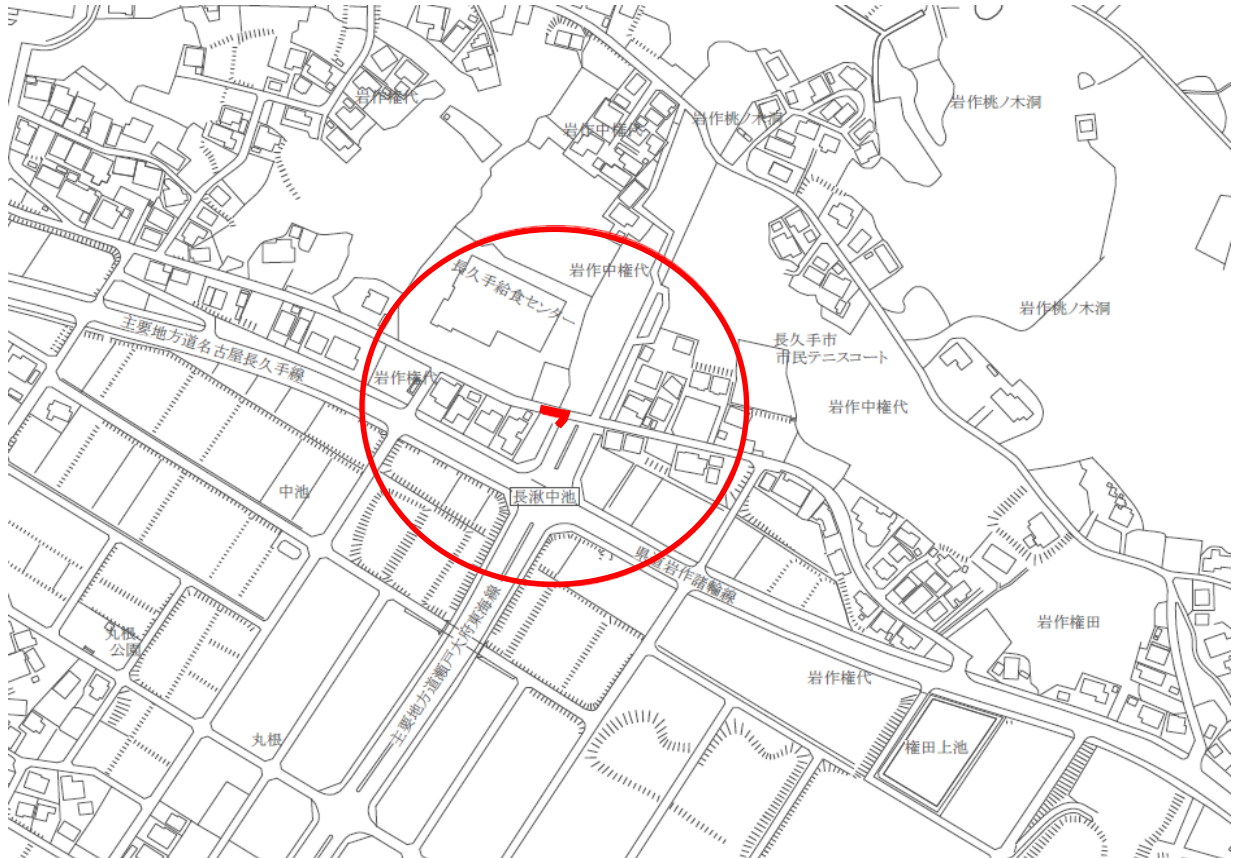

第1工区 長久手市岩作中権代地内

工事箇所図

- ・交通規制は、当日の工事区間のみ行います。
- ・工事区間沿道のお客様には、事前に日程をお知らせします。

— 工事箇所